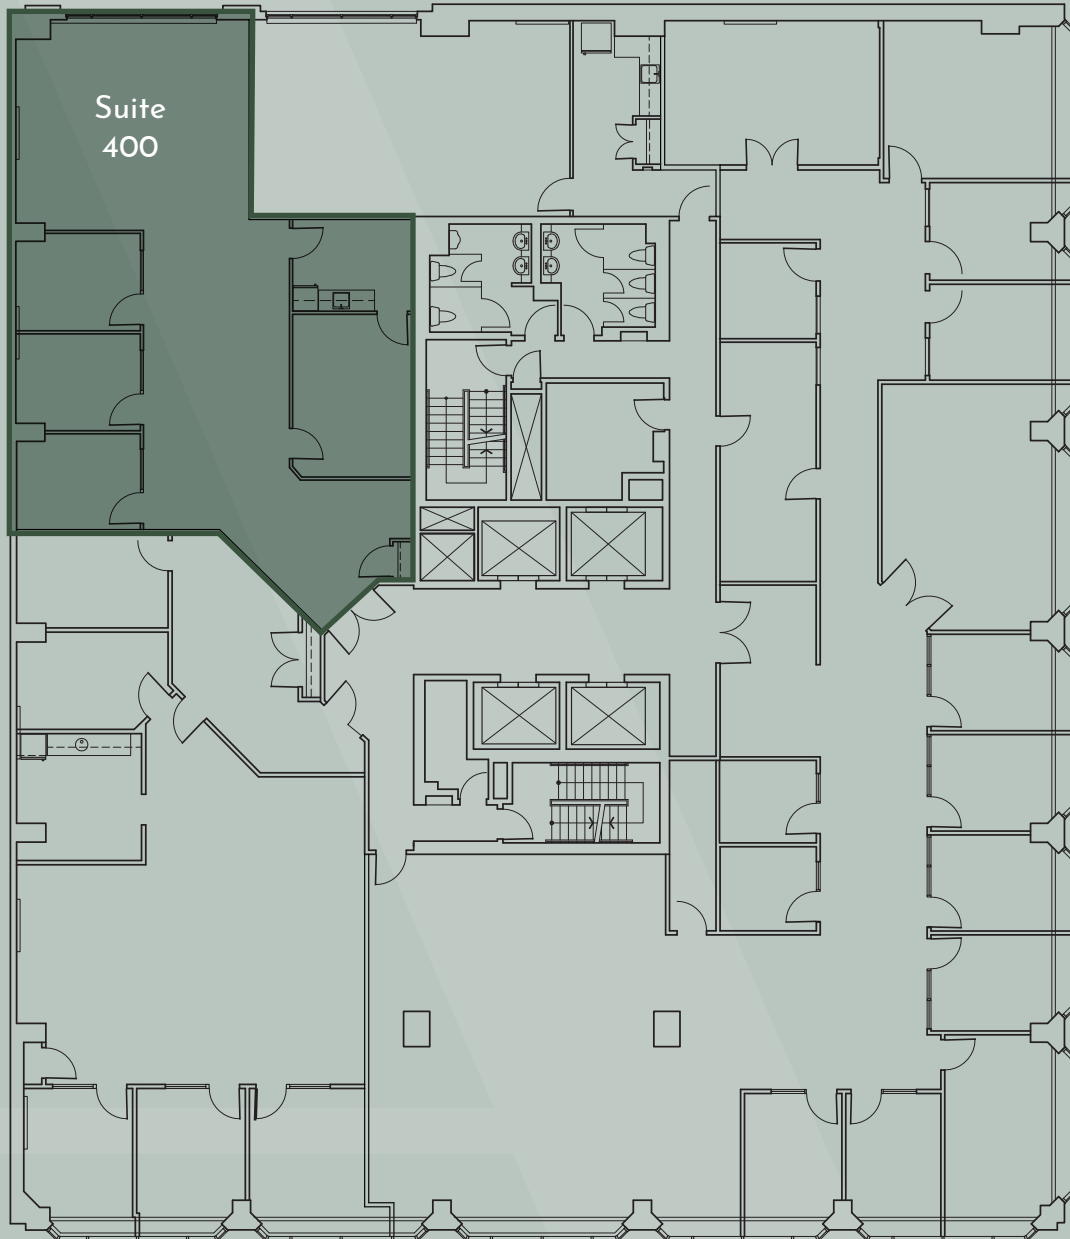

# SUITE 400

2,138 SF

20A

20 ADELAIDE ST E