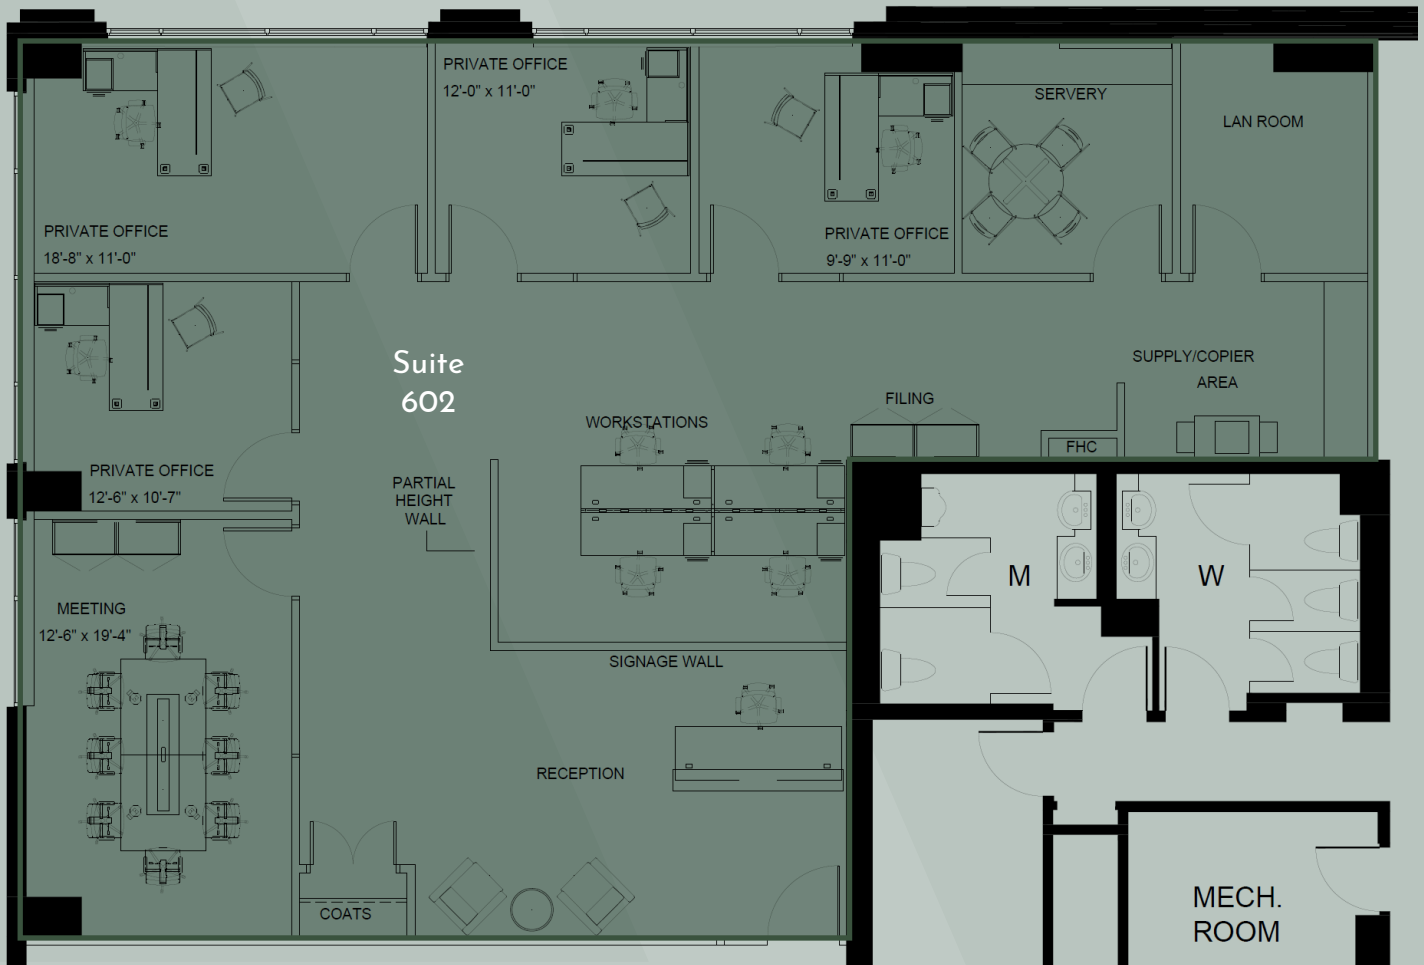

SUITE 602

2,508 SF

20A

20 ADELAIDE ST E