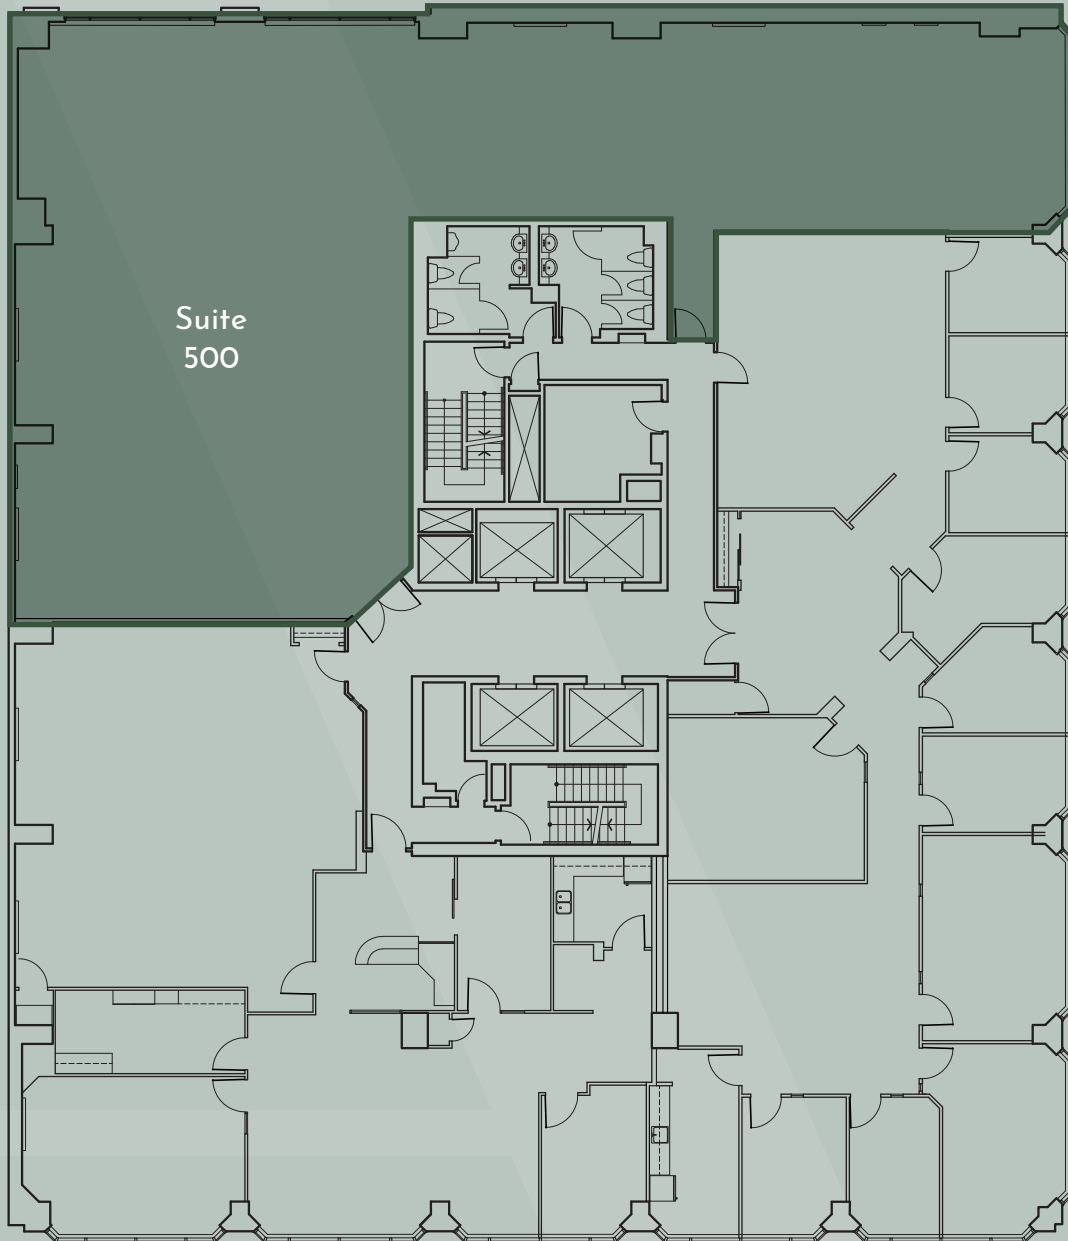

SUITE 500

4,339 SF

20A

20 ADELAIDE ST E