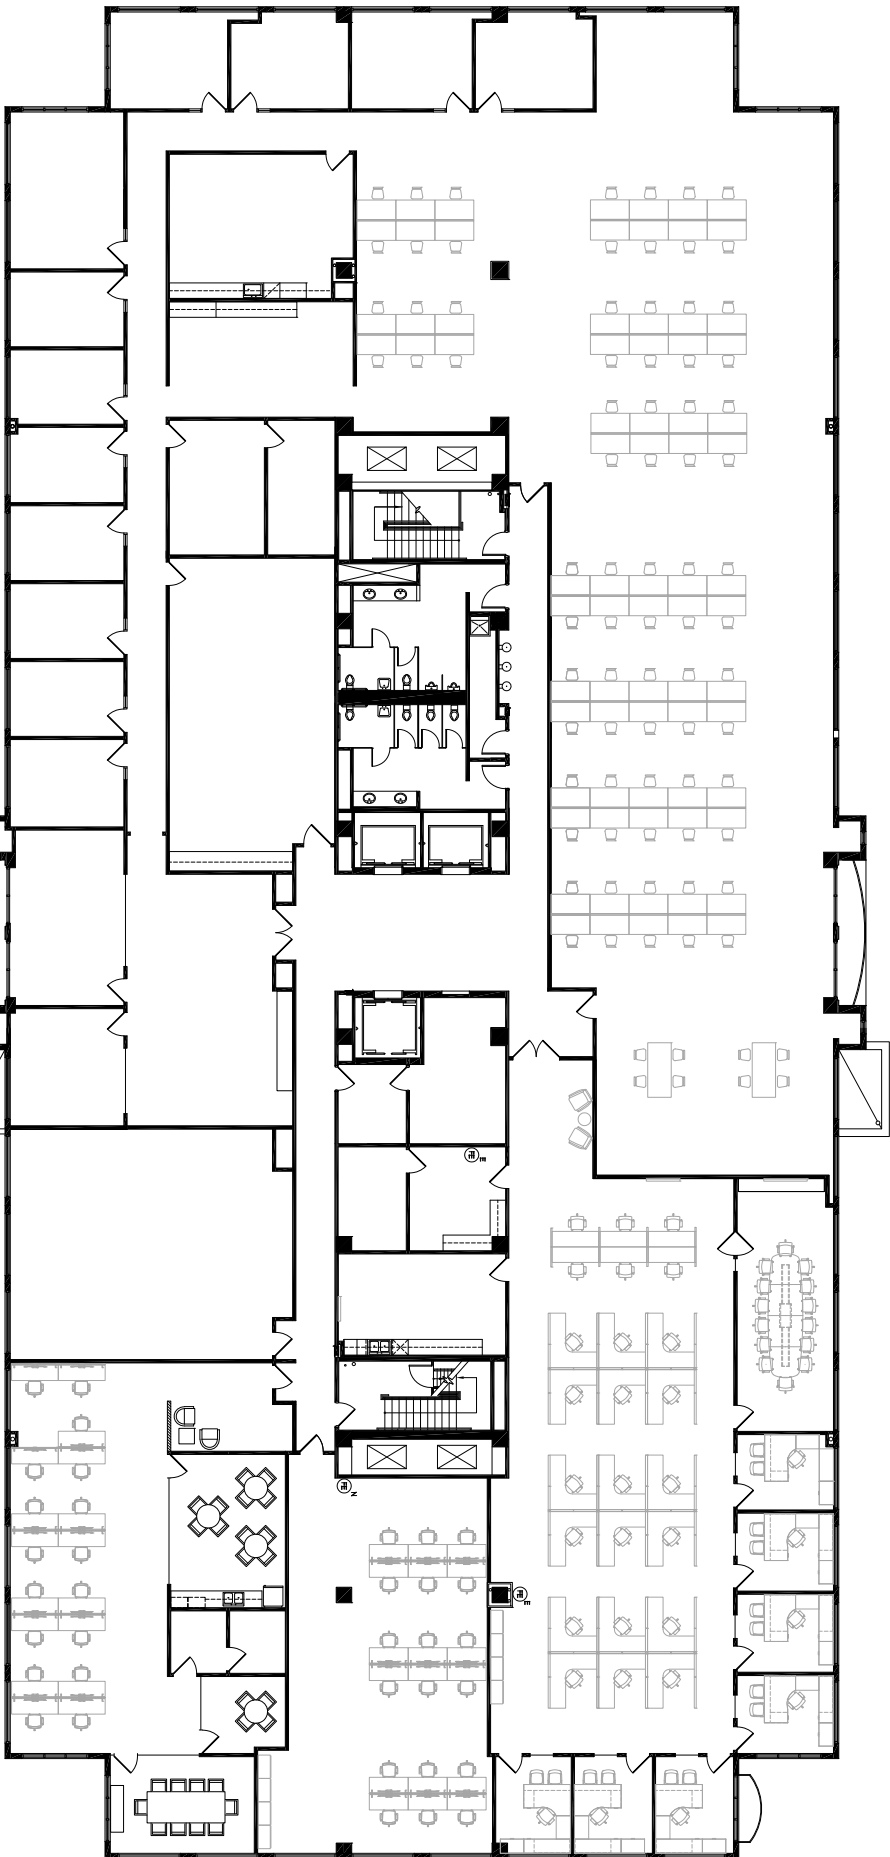

MIRAMAR CENTRE III
3601 NW 160TH AVE, MIRAMAR, FL 33021

SUITE 400

SUITE 410

SUITE 460

SUITE 450