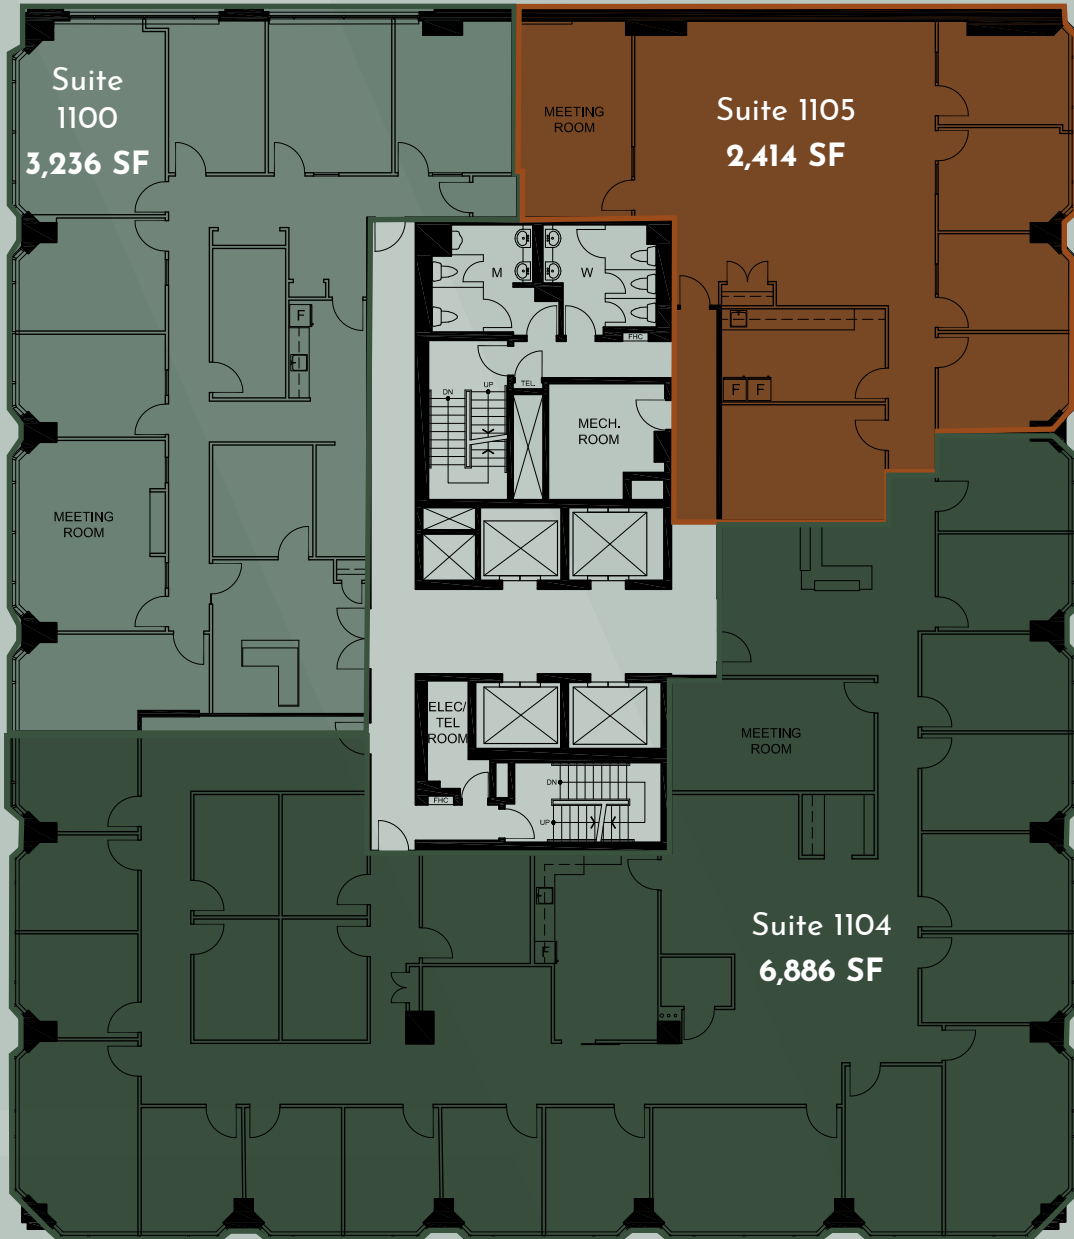

FLOOR 11

12,536 SF

20A

20 ADELAIDE ST E